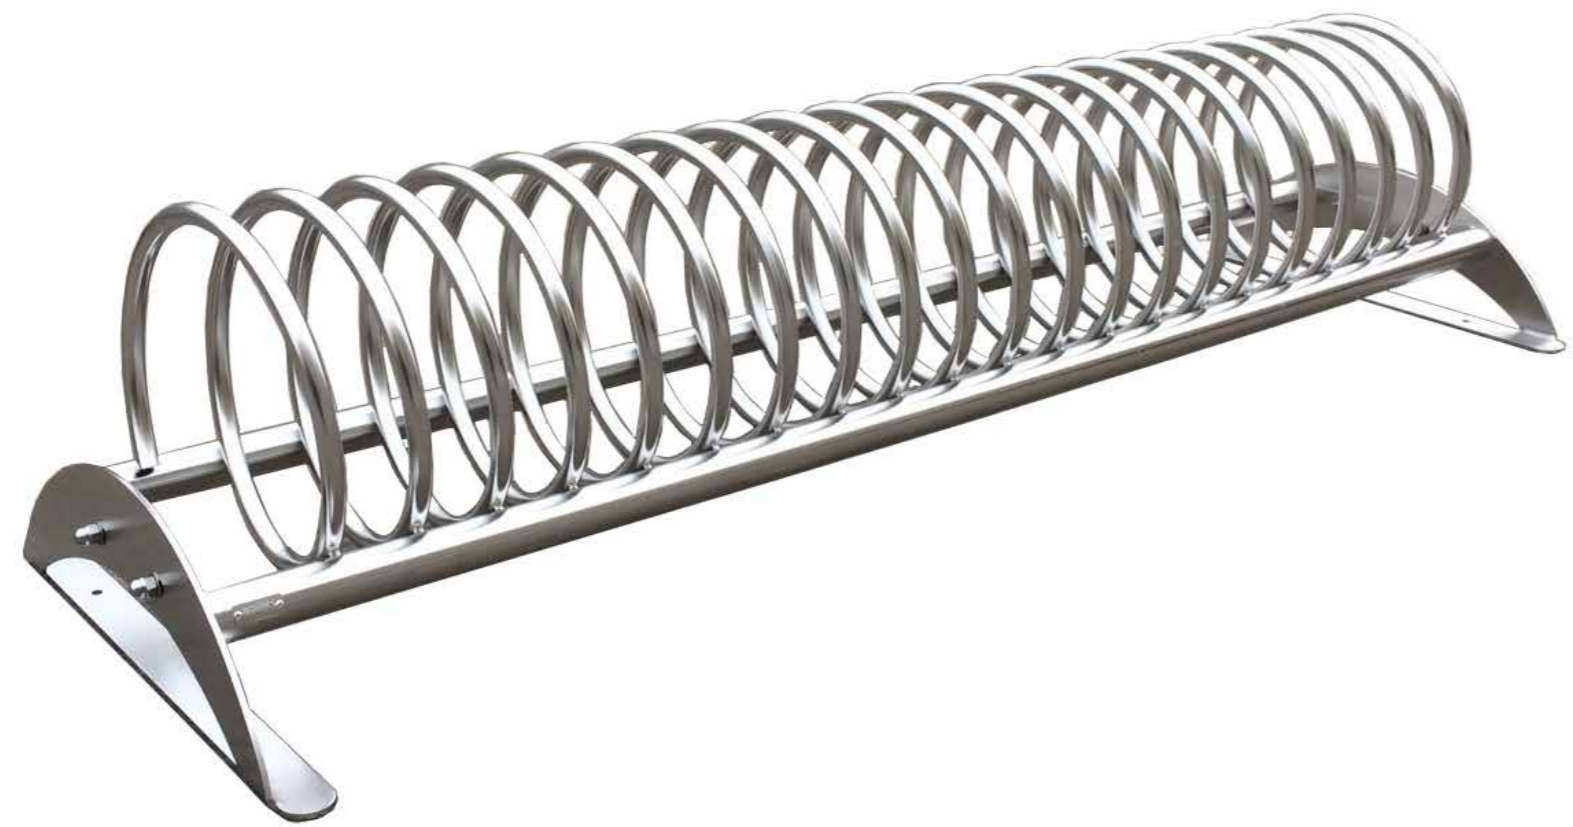

SPRING Portabici / Bike rack

MATERIALI / MATERIALS

METALLO
VERNICIATO
PAINTED
METAL

pag.666

ACCIAIO
INOX
STAINLESS
STEEL

pag.666

FISSAGGIO / FIXING

Fissaggio a Terra / Ground Fixing

VERSIONI / VERSIONS

Il prodotto è disponibile in varie configurazioni.

Disegni tecnici pagina 640

The product is available in many configurations.

Technical drawings page 640