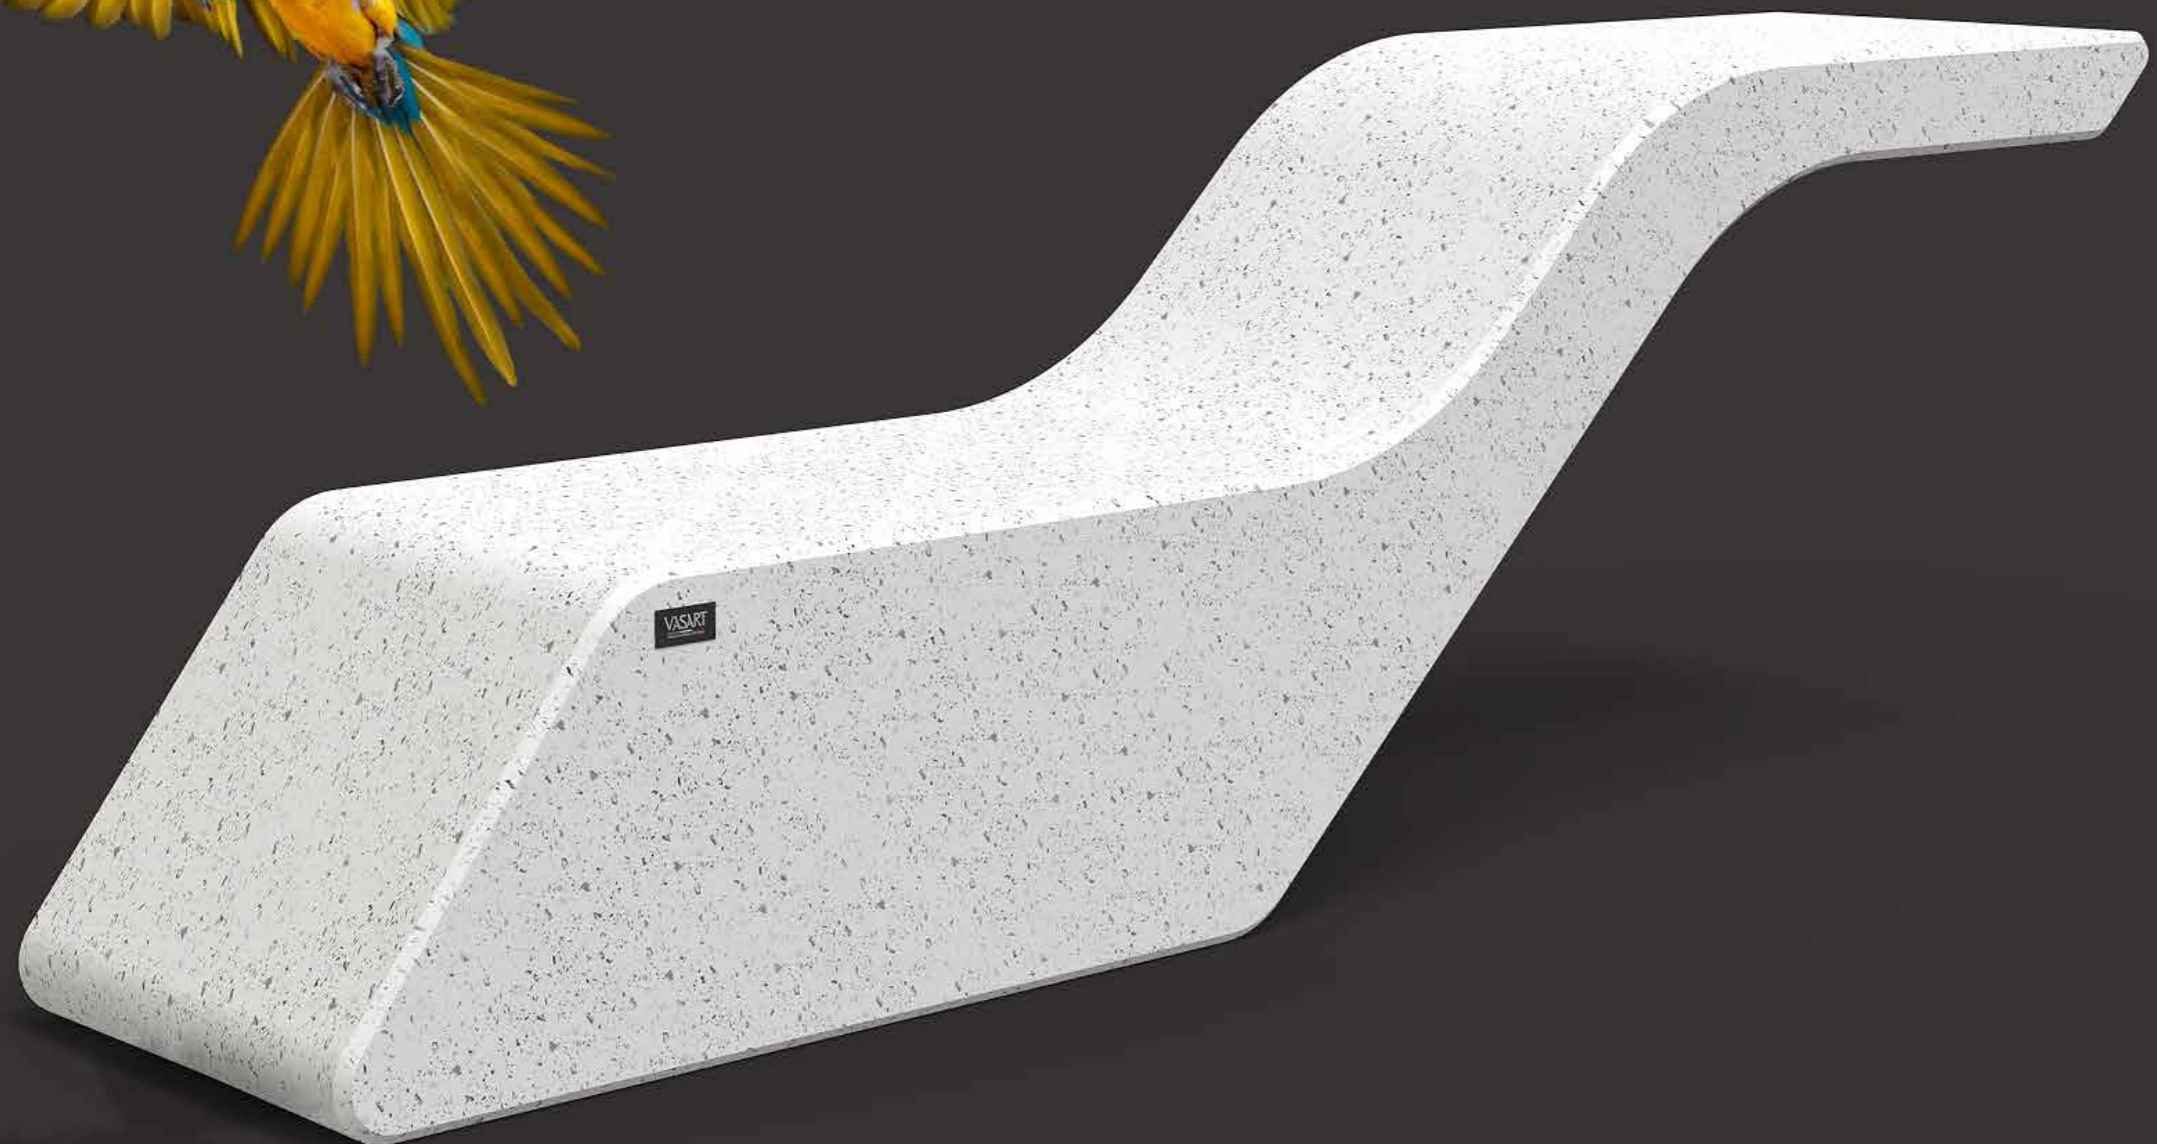

MIX Panchina / Bench

Design: Antonio Lanzillo & Partners

Un elemento materico che si assottiglia ed evolve verso l'alto, creando un monoblocco con funzioni multiple: seduta, chaise-longue e tavolo combinando uno o più elementi.

A material element which gets thinner and evolves upwards, creating a monobloc with multiples functions: seat, chaise-longue and table by combining the elements.

MATERIALI / MATERIALS

CLS
CONCRETE

pag.662

LEGNO
NATURALE
NATURAL
WOOD

pag.664

FISSAGGIO / FIXING

Autoportante Freestanding – Fissaggio a Terra Ground Fixing

VERSIONI / VERSIONS

Il prodotto è disponibile in:

PANCHINA SINGOLA, PANCHINA MULTIFUNZIONALE

Disegni tecnici pagina 602

The product is available in:

SINGLE BENCH, MULTIFUNCTIONAL BENCH

Technical drawings page 602