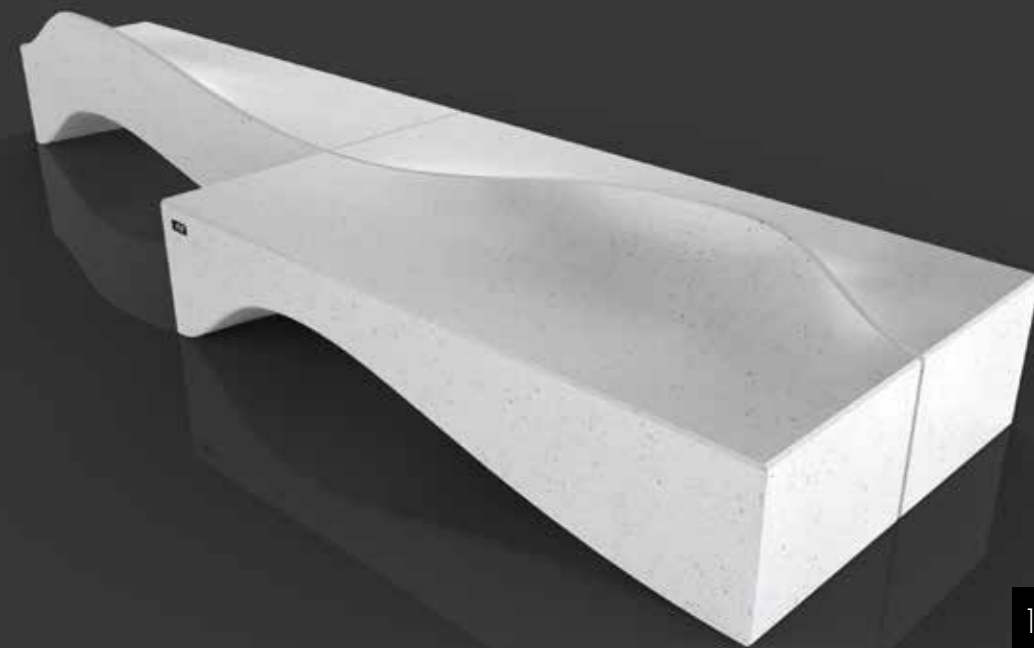

WAVE

Panchina / Bench

ONDA Panchina / Bench

La panchina Onda, caratterizzata da un design semplice e contemporaneo, sia nella forme che negli inserti di acciaio inox, conferisce importanza ad ogni contesto urbano.