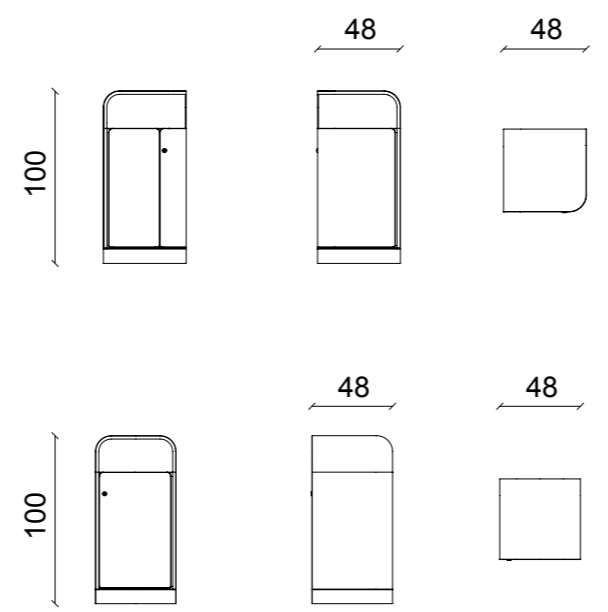

SCRIGNO

ROMA