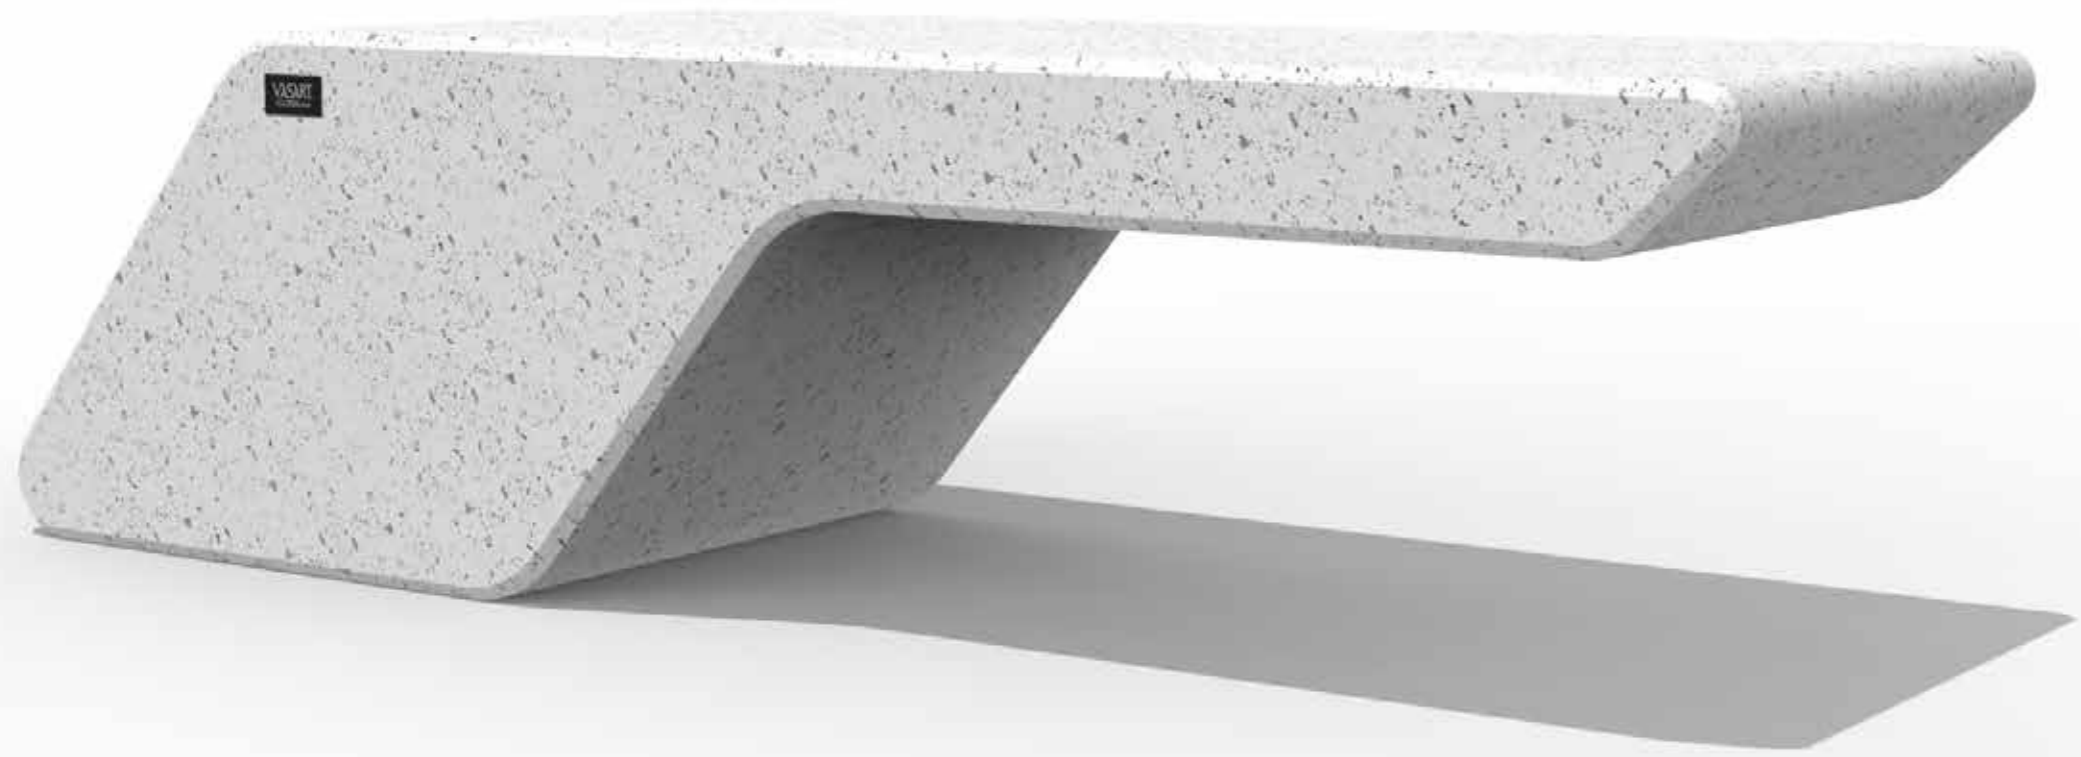

WAVE

Panchina / Bench

ONDA Panchina / Bench

La panchina Onda, caratterizzata da un design semplice e contemporaneo, sia nella forme che negli inserti di acciaio inox, conferisce importanza ad ogni contesto urbano.

La sua linea e l'elevata qualità dei materiali utilizzati la rendono un prodotto ideale per arredare gli spazi pubblici.

The Onda bench with its simple and contemporary design, both in the forms and in the inserts of stainless steel, confers importance to every urban context.

Disegni tecnici pagina 602

The product is available in:

SINGLE BENCH, MULTIFUNCTIONAL BENCH

Technical drawings page 602

METROPOLITAN Panchina / Bench

Panchina monoblocco dalle linee nette e squadrate che le conferiscono un carattere forte ed una presenza essenziale. Disponibile anche una versione con illuminazione led.