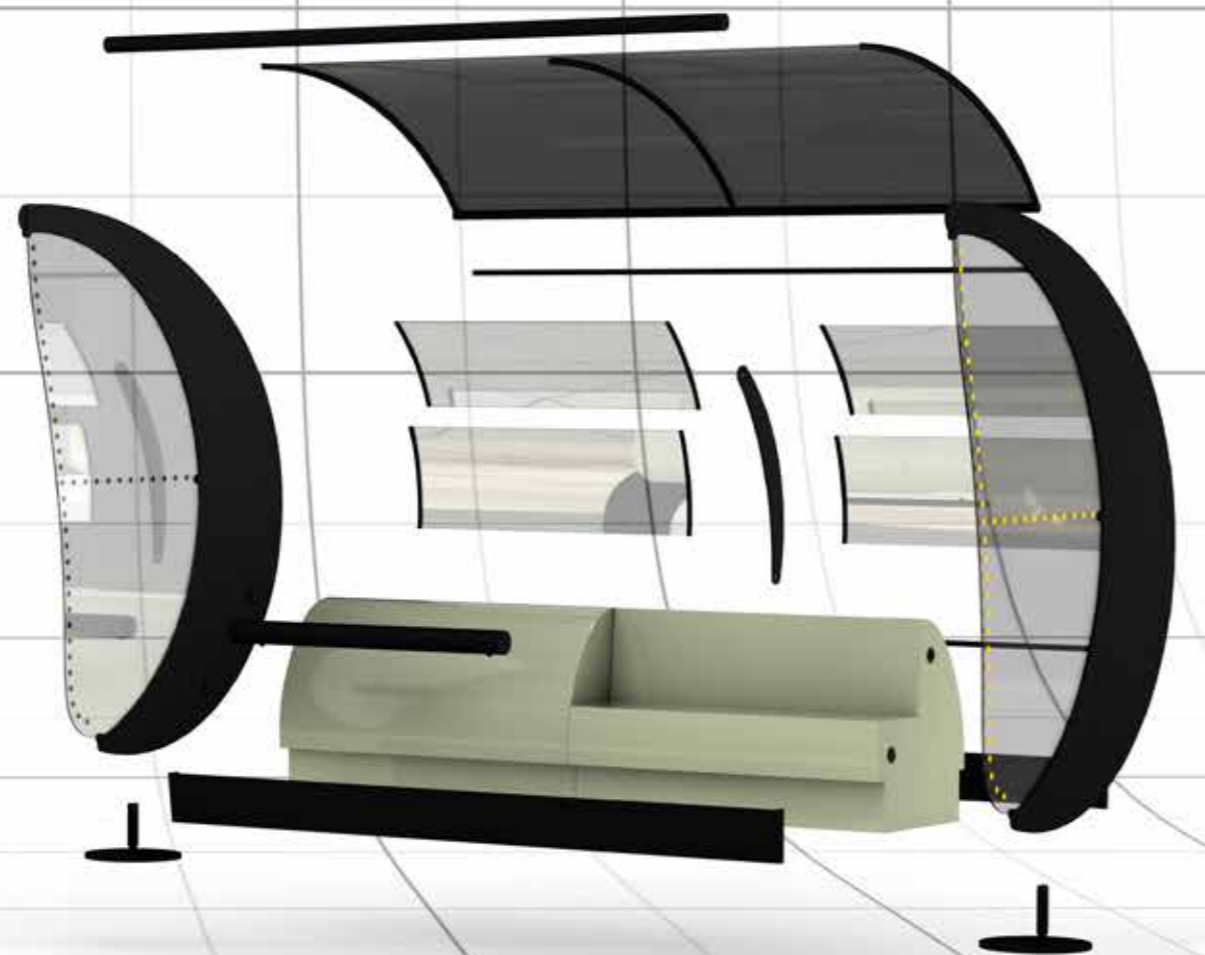

FISSAGGIO / FIXING

Autoportante Freestanding – Fissaggio a Terra Ground Fixing

MD

MD Collezione / Collection

Design: Ing. Alessandro Savioli

Una collezione di prodotti che nasce da un' innovativa pensilina autoportante, che non richiede opere di scavo e fondazione realizzata con materiali di elevata qualità. Versatile e spostabile, semplice nella costruzione, rapida nel montaggio e coordinabile a panchine modulari e rastrelliere.