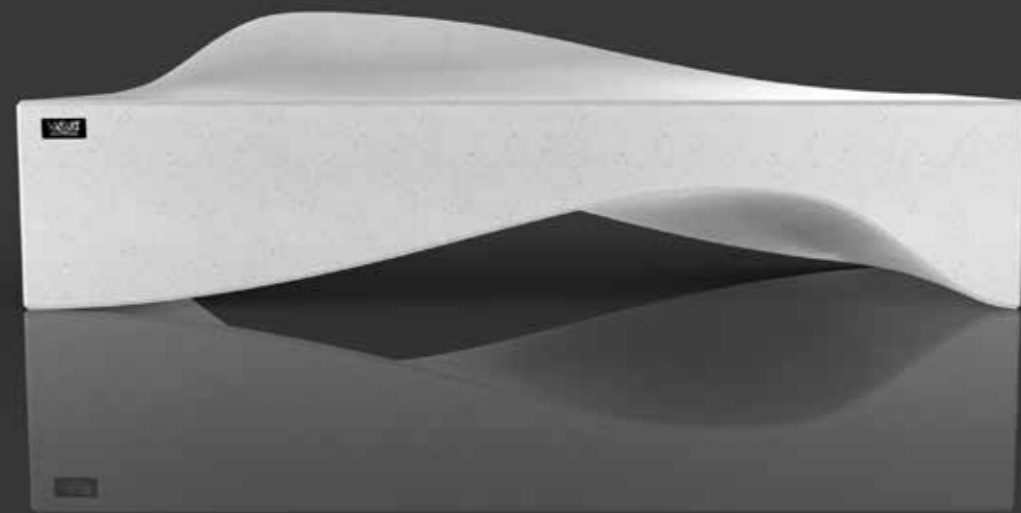

WAVE

Panchina / Bench

ONDA Panchina / Bench

La panchina Onda, caratterizzata da un design semplice e contemporaneo, sia nella forme che negli inserti di acciaio inox, conferisce importanza ad ogni contesto urbano.