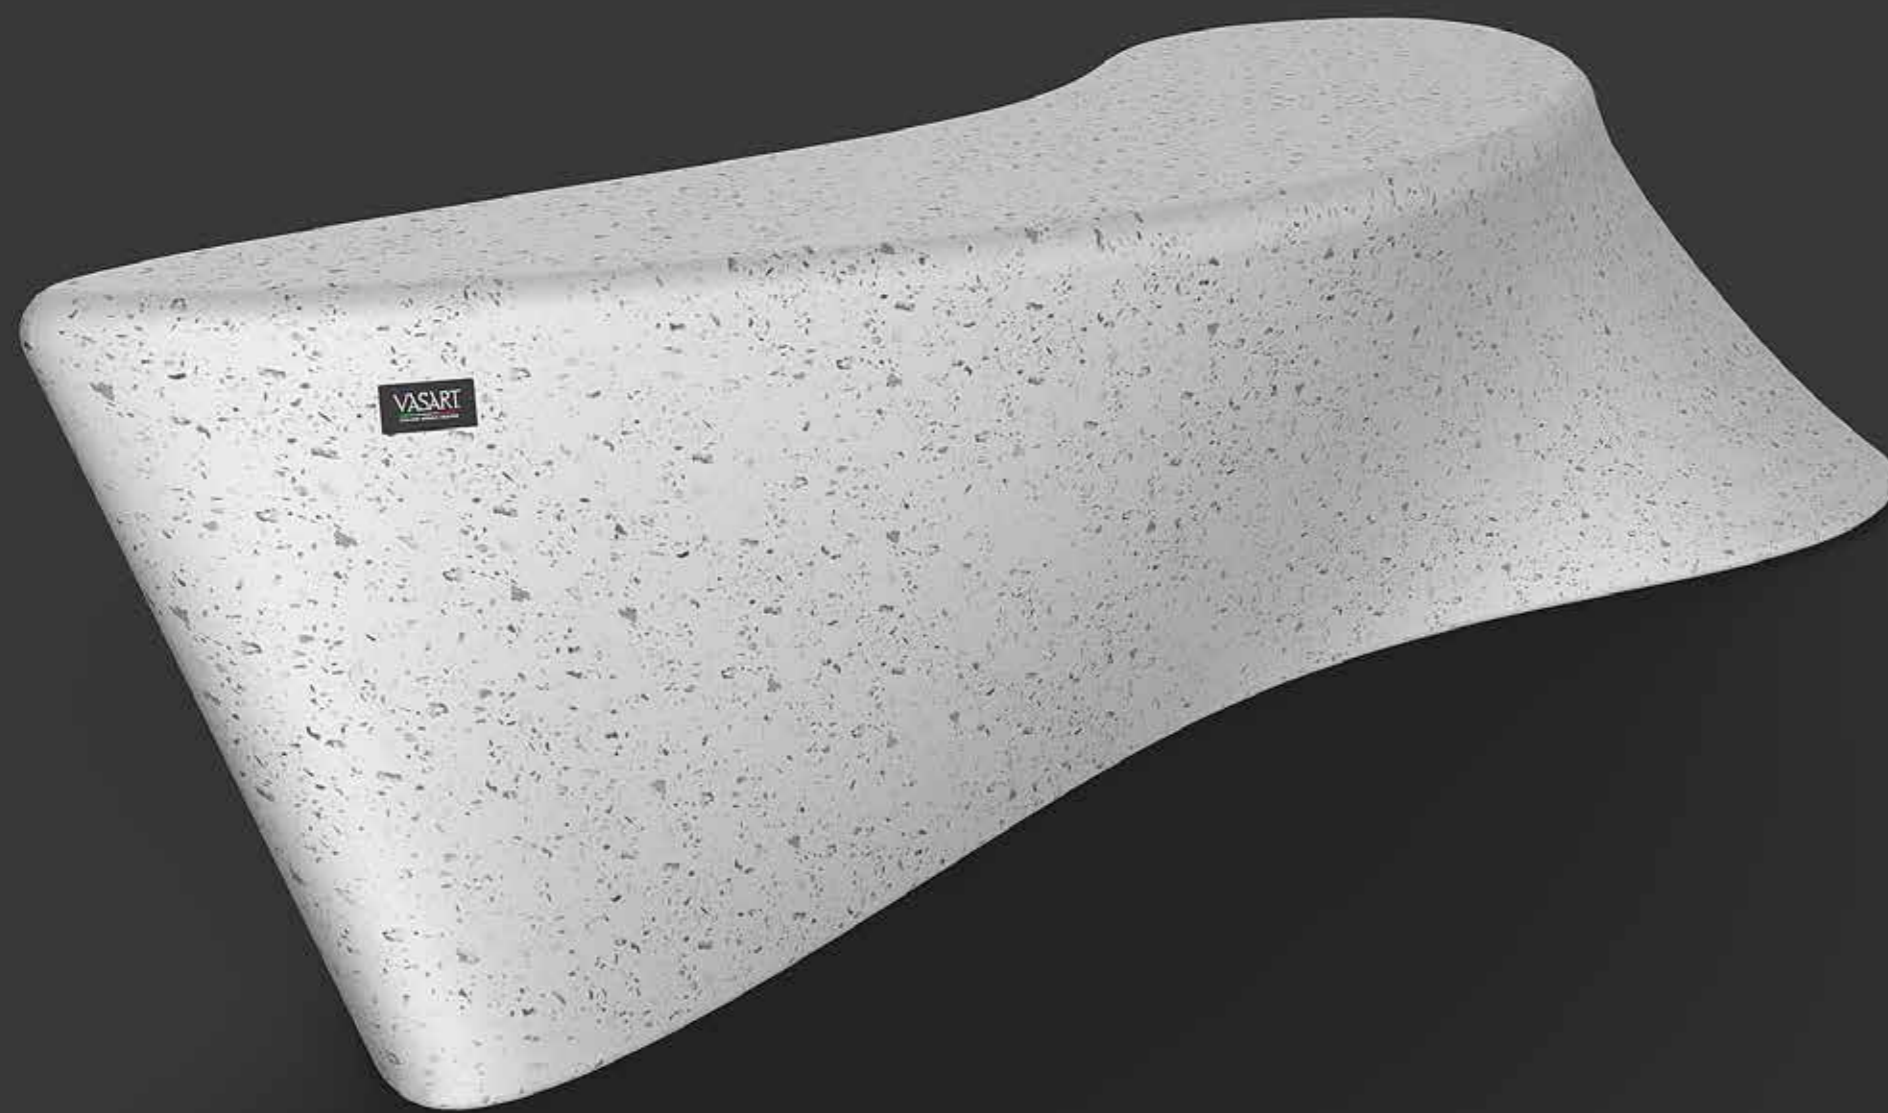

The product is available in:

SLOPING BENCH, FLAT BENCH, BENCH WITH BACK

Technical drawings page 603

ARGO

Panchina / Bench

AURORA Panchina / Bench

Design: Antonio Lanzillo & Partners

Forma organica fluida per una panchina dal design moderno ed in linea con le tendenze dell'architettura. Monolite in calcestruzzo antiribaltamento.