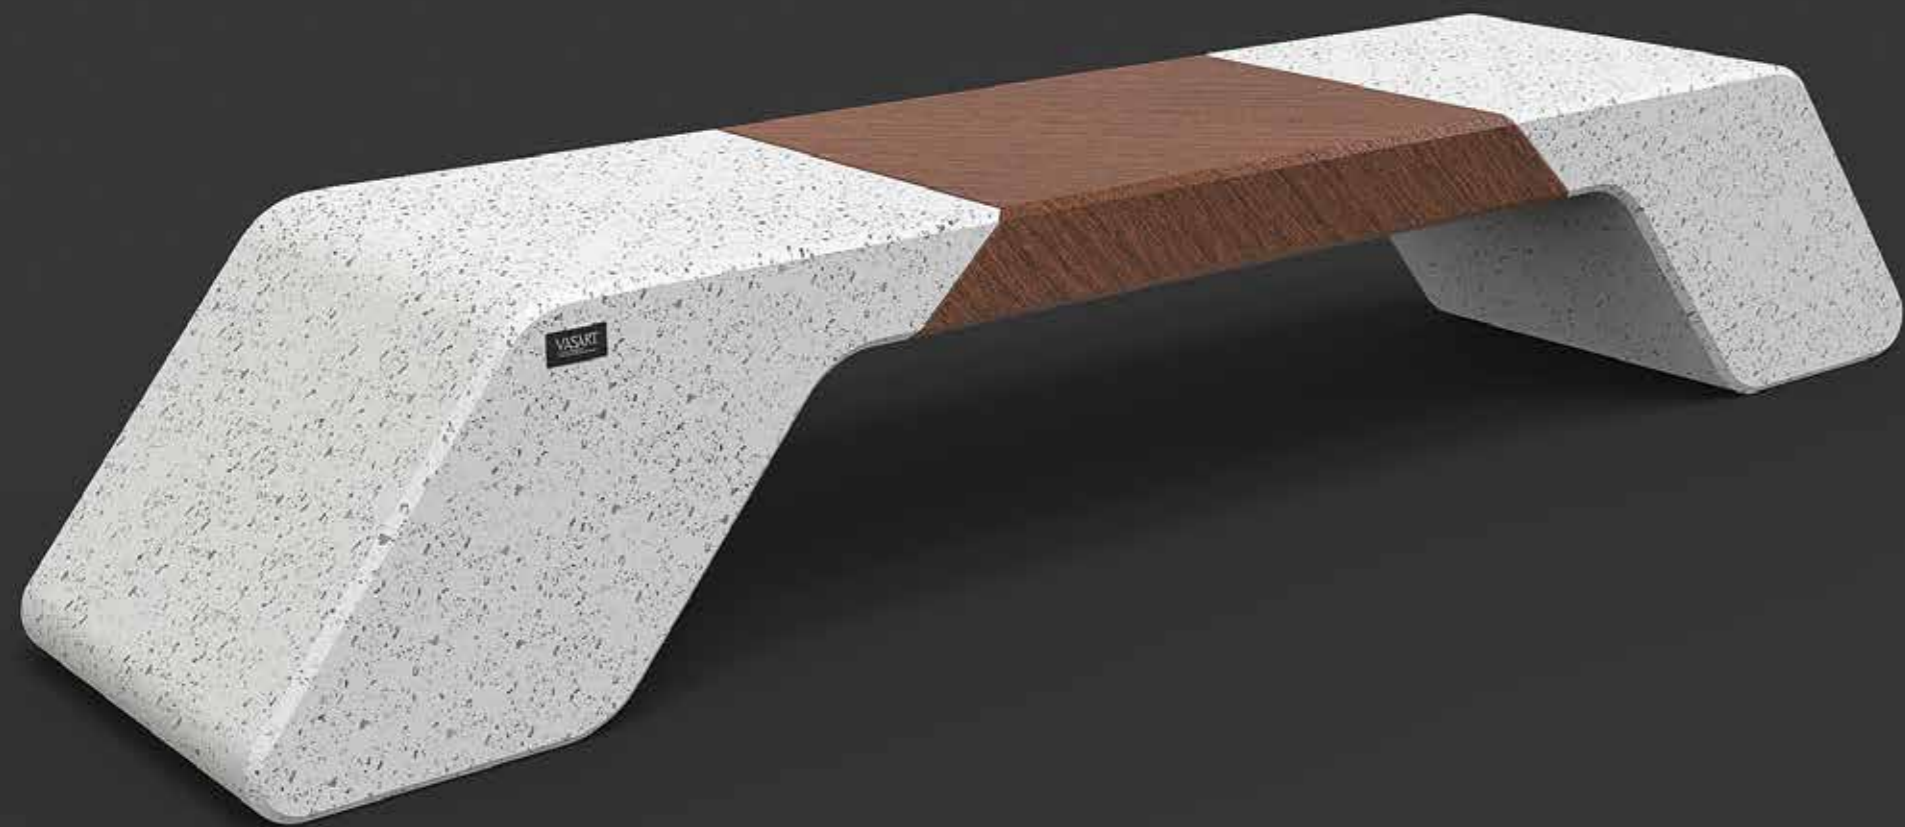

WAVE

Panchina / Bench

ONDA Panchina / Bench

La panchina Onda, caratterizzata da un design semplice e contemporaneo, sia nella forme che negli inserti di acciaio inox, conferisce importanza ad ogni contesto urbano.

La sua linea e l'elevata qualità dei materiali utilizzati la rendono un prodotto ideale per arredare gli spazi pubblici.

The Onda bench with its simple and contemporary design, both in the forms and in the inserts of stainless steel, confers importance to every urban context.

Disegni tecnici pagina 602

The product is available in:

SINGLE BENCH, MULTIFUNCTIONAL BENCH

Technical drawings page 602

METROPOLITAN Panchina / Bench

Panchina monoblocco dalle linee nette e squadrate che le conferiscono un carattere forte ed una presenza essenziale. Disponibile anche una versione con illuminazione led.