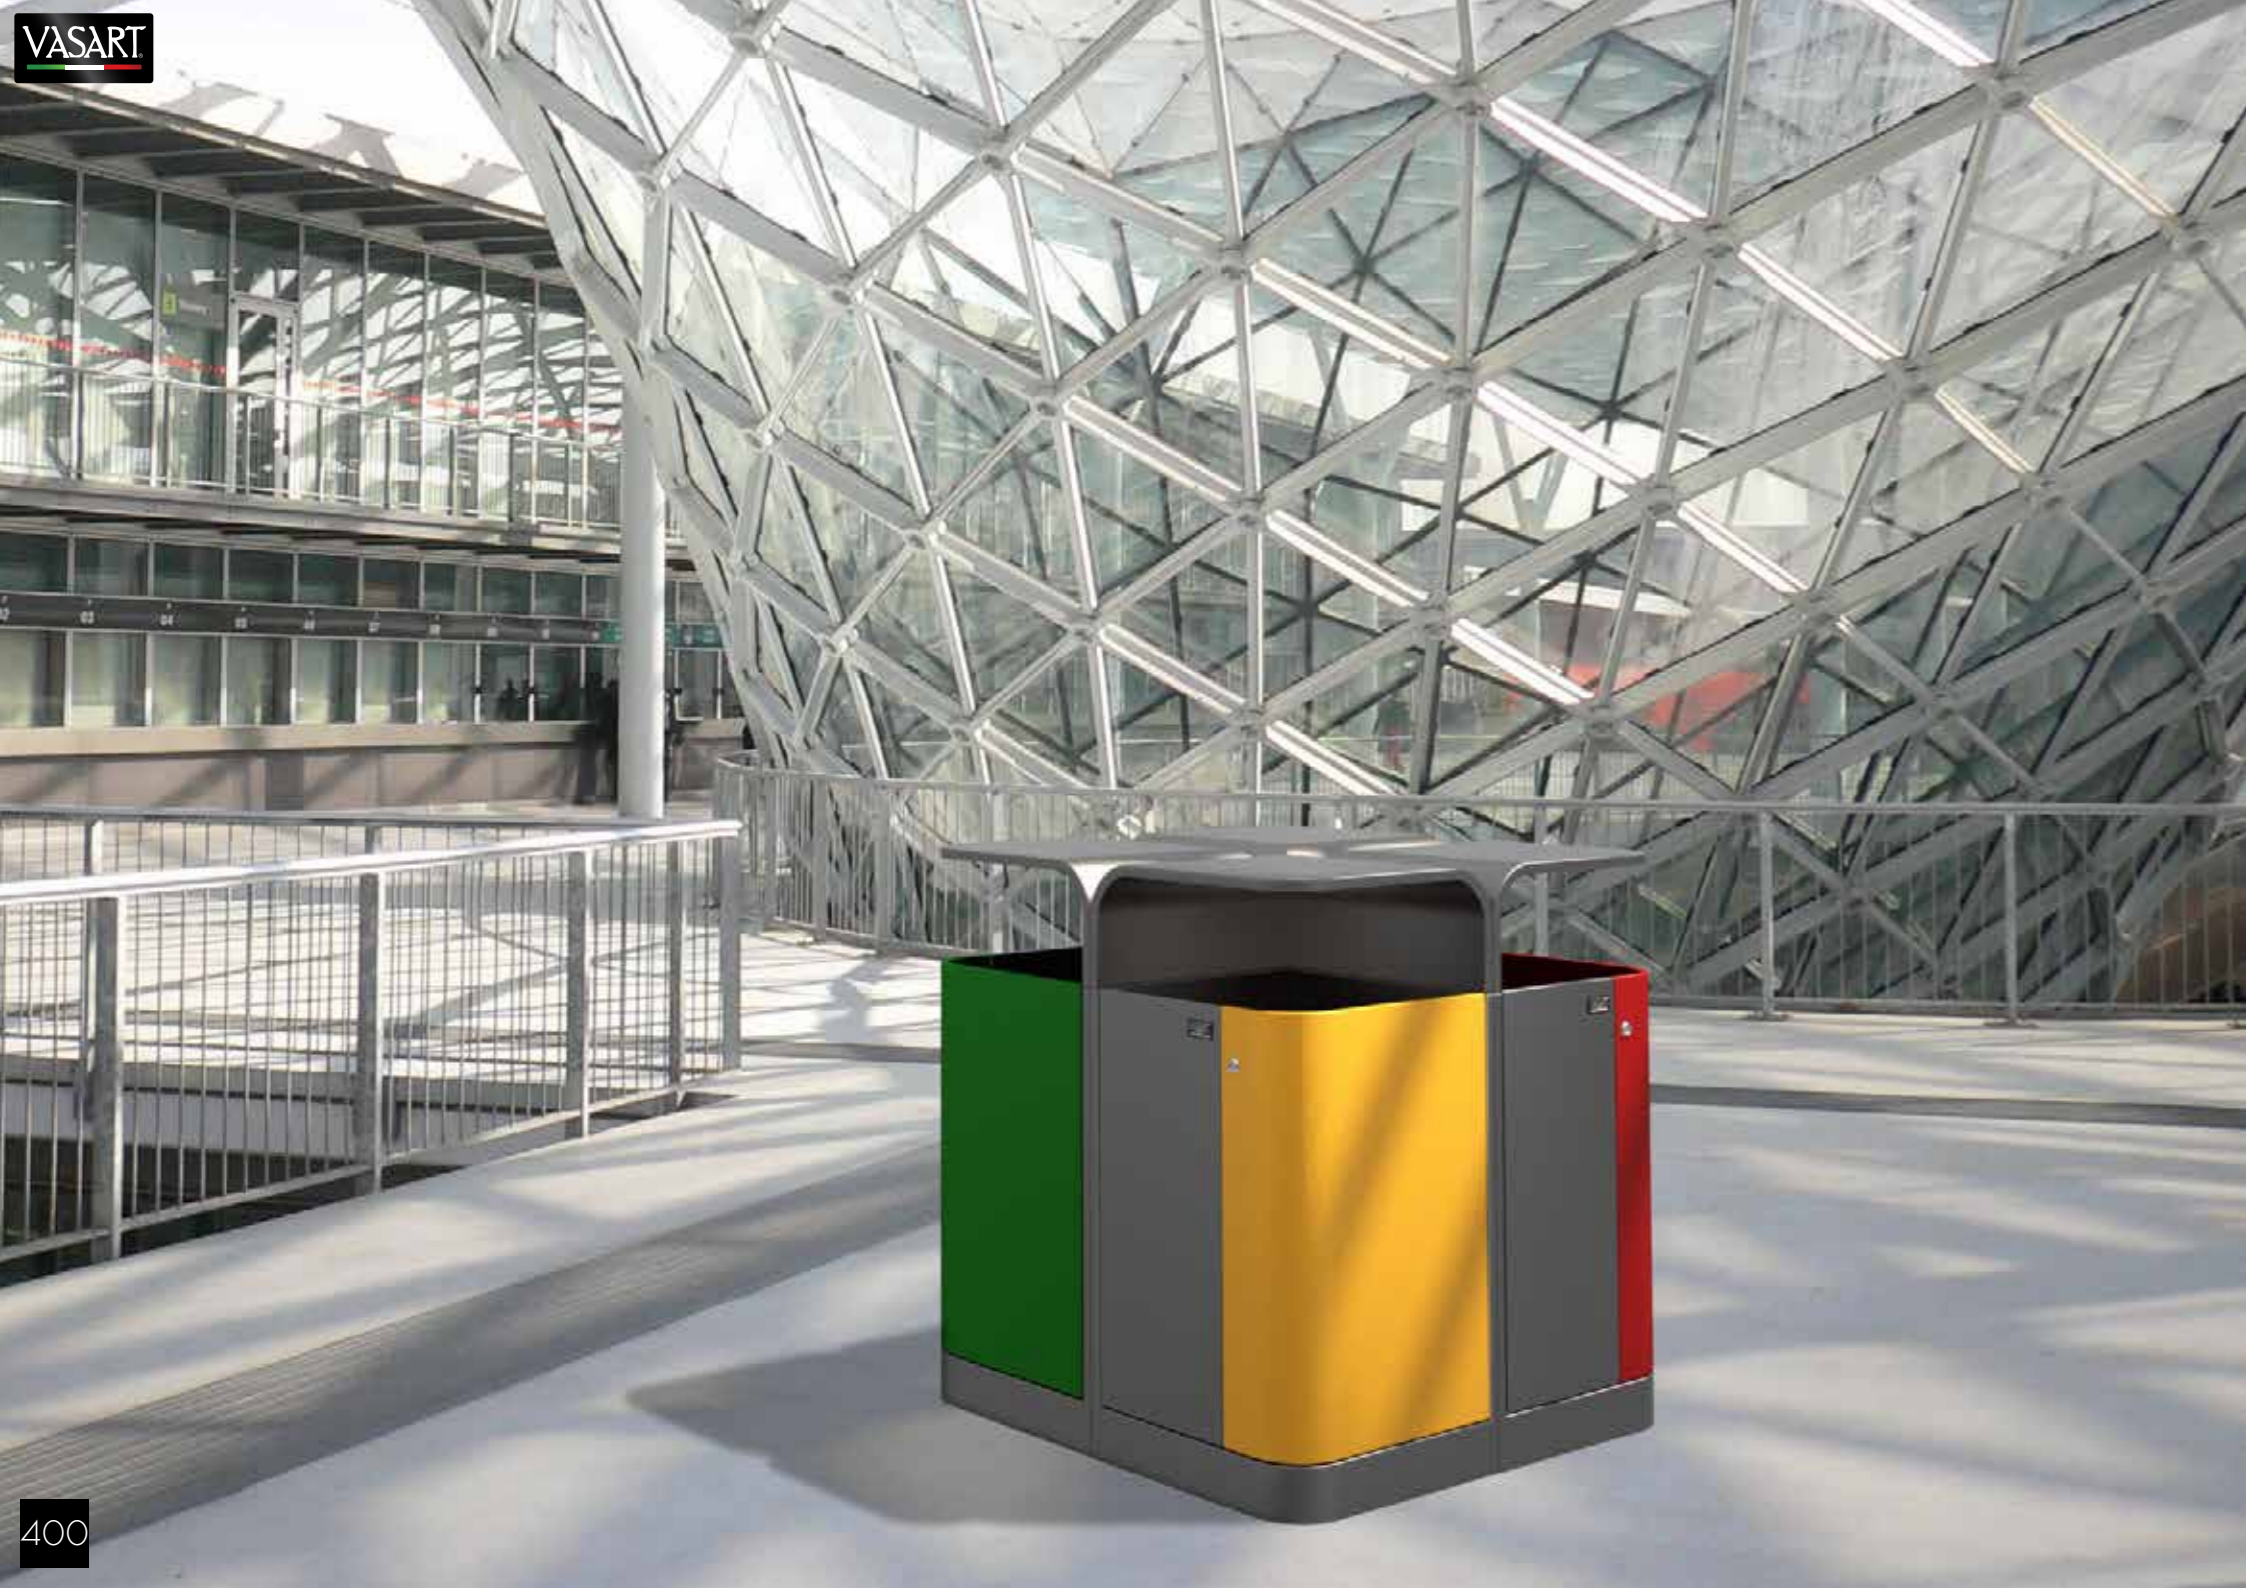

ROMA Raccolta differenziata / Recycling bins

Design: Antonio Lanzillo & Partners

MATERIALI / MATERIALS

METALLO
VERNICIATO
PAINTED
METAL

pag.666

ACCIAIO
INOX
STAINLESS
STEEL

pag.666

FISSAGGIO / FIXING