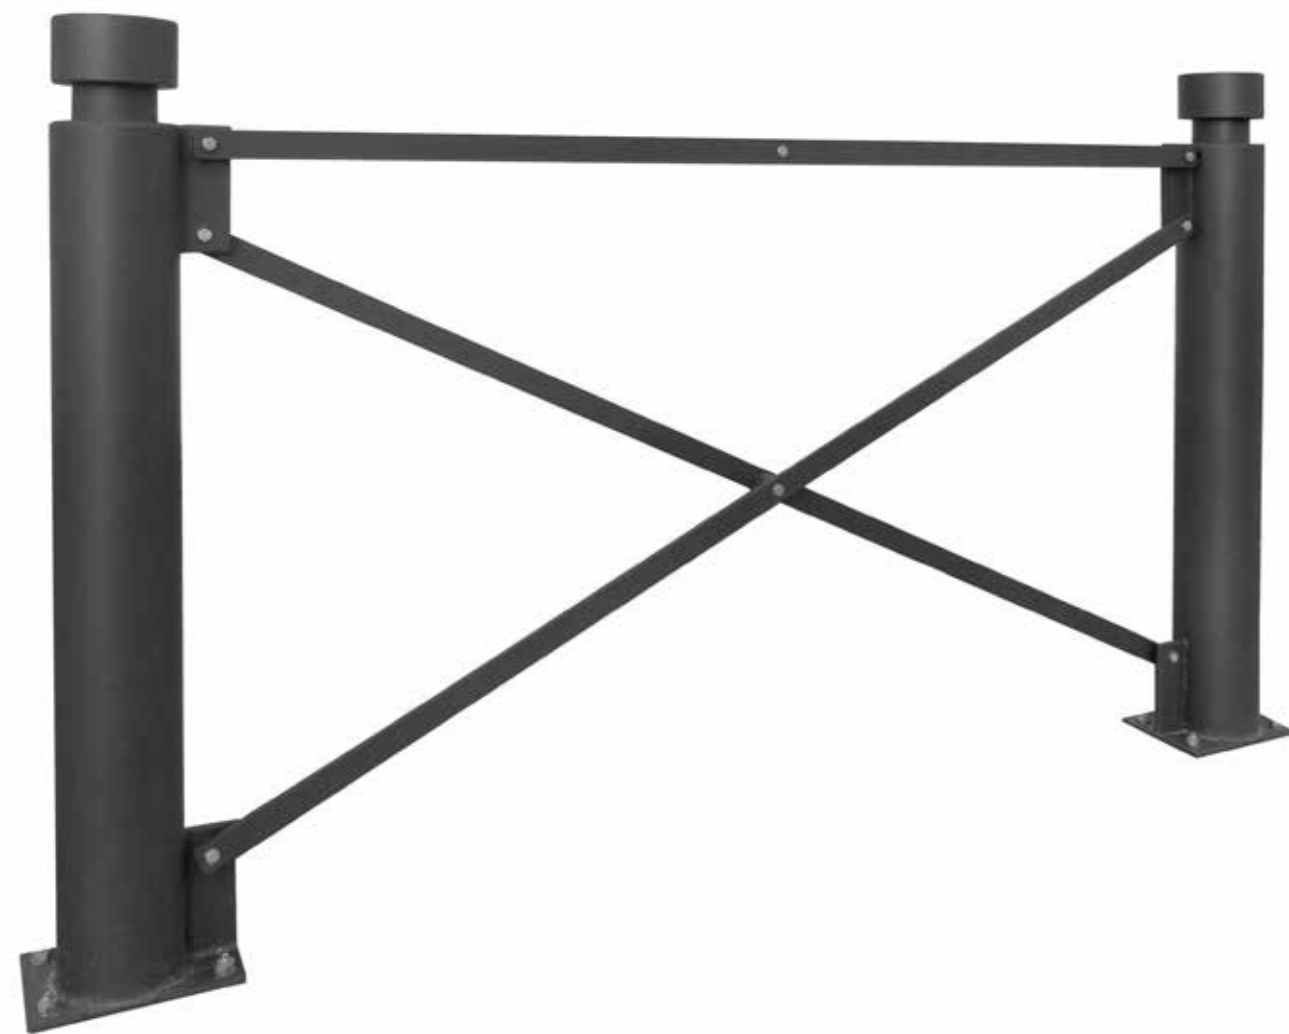

IRON Transenna / Barrier

MATERIALI / MATERIALS

METALLO
VERNICIATO
PAINTED
METAL

pag.666

FISSAGGIO / FIXING

Fissaggio a Terra / Ground Fixing

VERSIONI / VERSIONS

Il prodotto è disponibile in varie configurazioni (testa, mezzo).

Disegni tecnici pagina 649

The product is available in many configurations (head, middle).

Technical drawings page 649